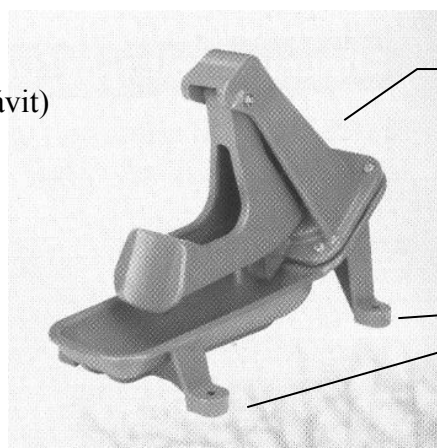

Návod k použití

- pastevní pumpu připevněte na pevný podklad (beton, dva dřevěné překlady, železniční pražce apod.) a to tak, aby v zadní části misky byla vždy voda
- připojte sací hadici k pastevní pumpě
- na konec sací hadice připevněte zpětnou klapku (sací koš)

Výška: 450 mm

Délka: 600 mm

Připojení k hadici $\frac{3}{4}$ " (venkovní závit)

Cca 0.6 l na jedno stisknutí

Váha: 32 kg

*Připojení
hadice*

*Připevnění k
podkladu*

Záruční list